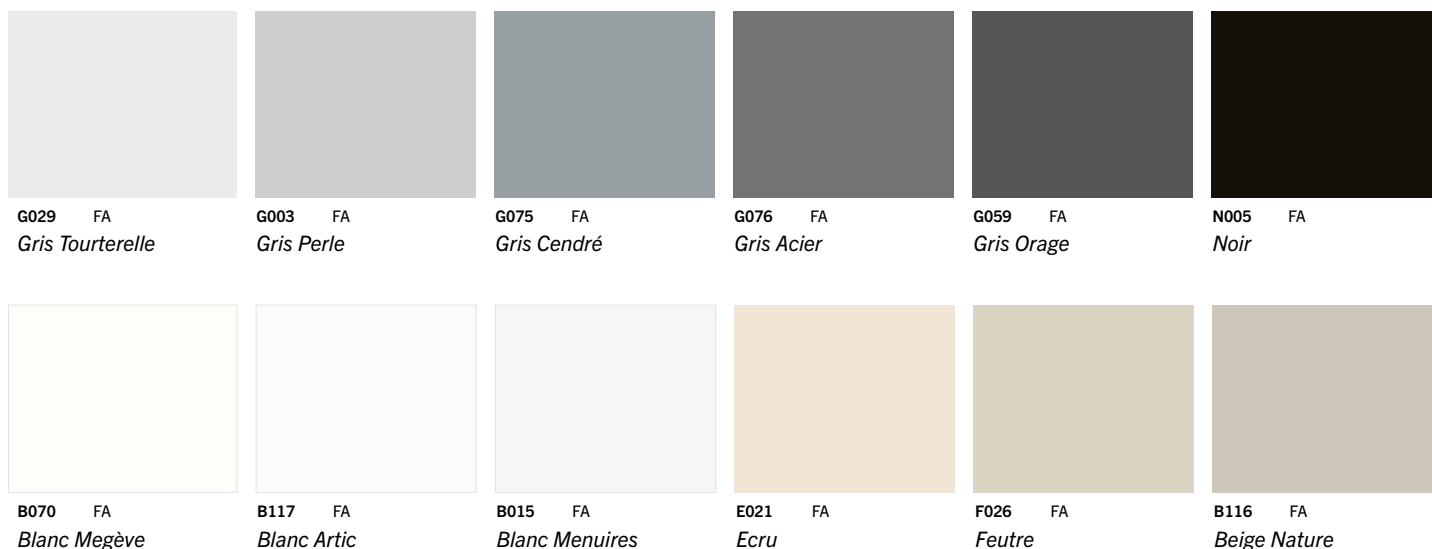

DOORS UK STOCK RANGE

HIGH PRESSURE LAMINATE

PLAIN COLOURS

WOODS

AVAILABILITY TABLE

| | | | |
|-----------|--|--------------|--------------|
| | POLYREY HPL® High Pressure Laminate | | |
| SIZE | 215 x 97 cm | 307 x 124 cm | 307 x 132 cm |
| CORE | Phenolic core | | |
| THICKNESS | 0,8 mm | 0,8 mm | |
| | 0,8 mm | | |

100%
Complementarity

| CODE | DECOR | FINISHES | | |
|-------------|-------------------|----------|----|-------|
| B015 | BLANC MENUIRES | FA | FA | |
| B070 | BLANC MEGÈVE | FA | FA | |
| B100 | BANIAN BLANCHI | FA | | FA |
| B101 | BANIAN NOIRCI | FA | | FA |
| B116 | BEIGE NATURE | FA | FA | |
| B117 | BLANC ARTIC | FA | FA | |
| C103 | CHÊNE LAVÉ | SELVA | | SELVA |
| C105 | CHÊNE QUÉBEC | EXM | | EXM |
| D018 | CHÊNE DE MEYMAC | FA | | FA |
| E009 | ÉRABLE BLANC | FA | | FA |
| E021 | ÉCRU | FA | FA | |
| F026 | FEUTRE | FA | FA | |
| G003 | GRIS PERLE | FA | FA | |
| G029 | GRIS TOURTERELLE | FA | FA | |
| G059 | GRIS ORAGE | FA | FA | |
| G075 | GRIS CENDRÉ | FA | FA | |
| G076 | GRIS ACIER | FA | FA | |
| N005 | NOIR | FA | FA | |
| N026 | NOYER OMBRÉ | EXM | | EXM |
| N056 | NOISETIER NATUREL | EXM | | EXM |